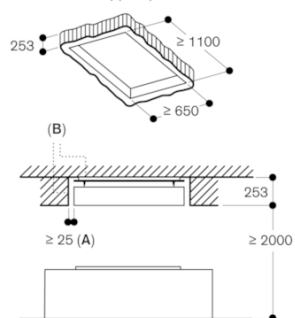

AC270101

Вытяжка для потолочного монтажа
серии 200

Цвет Gaggenau черный

Ширина 105 см

Циркуляция воздуха

Пластина для монтажа к потолку - в
комплекте

Изготовлено 2019-10-31

Страница 2

Размеры в мм

Интеграция в потолок заподлицо

A: ≥ 25 мм вокруг
B: В зависимости от режима приготовления остаточная влага все еще может выходить из потолочной вентиляции. В качестве профилактической меры мы рекомендуем покрасить углубление в потолке краской против плесени.
Размеры в мм