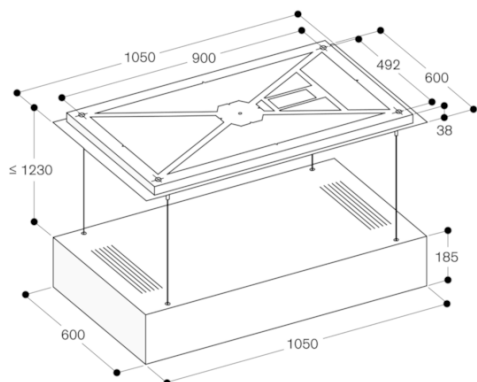

AC270101

Вытяжка для потолочного монтажа
серии 200

Цвет Gaggenau черный

Ширина 105 см

Циркуляция воздуха

Пластина для монтажа к потолку - в
комплекте

Изготовлено 2019-10-31

Страница 2