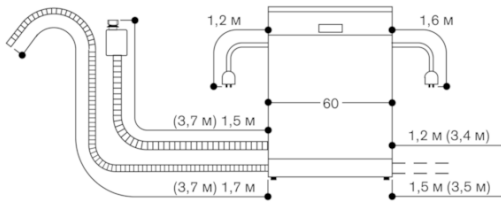

Подключение

Мощность подключения 2,4 kW
Электрический кабель с вилкой
Подключение воды с резьбовым соединением 3/4
Возможно подключение к горячей или холодной воде
Потребляемая мощность в режиме ожидания/сети 2 Вт.
Потребляемая мощность в режиме остаточного хода 0,5 W.
Потребляемая мощность в выключенном состоянии 0,5 W.
Время автоматического режима ожидания / в сети 2 мин.
Длительность режима остаточного хода 0 мин.
Для отключения WiFi модуля обратитесь к руководству пользователя.

Варианты цветового исполнения

DF261167
Полностью встраиваемая
Высота прибора 86.5 см

Специальные принадлежности

DA041160
Короб для столовых приборов
DA042030
Кассета для серебряных приборов
DA043000
Держатель высоких бокалов

Принадлежности для установки

GZ010011
Удлинитель Aqua stop (длина 2 м)

GAGGENAU

Монтажные размеры для посудомоечной машины шириной 60 см

() Значения с удлинителем

Посудомоечная машина высотой 86,5 см